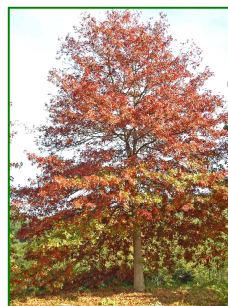

Centre de Ressources

Maison de la Forêt et du Bois

Site de Marmilhat – BP 104

63370 Lempdes

Tel. : 04.73.98.70.99

E-mail : centrederesources@maison-foret-bois.fr

Site Internet : www.maison-foret-bois.fr