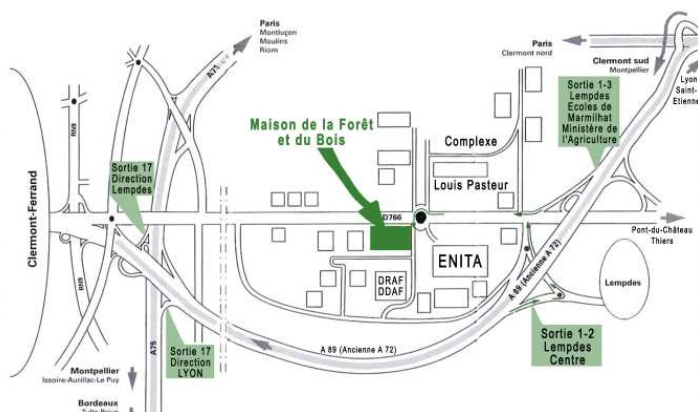

PLAN D'ACCES A LA MAISON DE LA FORET ET DU BOIS D'Auvergne

*La Maison de la Forêt et du Bois située à Lempdes (63) vous propose des salles de réunions à des tarifs attractifs avec un grand parking gratuit, à 10 minutes de Clermont-Ferrand, accessible par l'autoroute.*